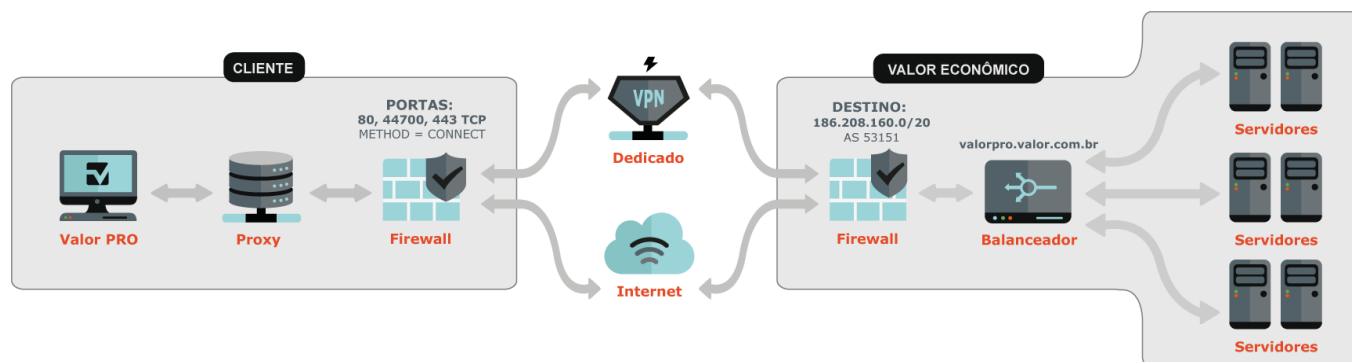

Valor PRO é o serviço de informações em tempo real da Editora Globo composto por cotações, ferramentas e notícias que auxiliam a tomada de decisão sobre negócios e investimentos.

São cotações de bolsas nacionais e internacionais, taxas de juros, crédito, câmbio, índices financeiros do mercado nacional e internacional, notícias em tempo real, conteúdo interativo com vídeos e blogs, além de uma série de ferramentas como: gráfico, livro de ofertas, conversor de moedas, ranking de corretoras e ativos, central de alertas entre outras.

Para realizar a instalação é necessário atender aos seguintes requisitos:

➤ Hardware mínimo:

- Sistema operacional Windows 7
- Processador Intel i3
- Memória 4 GB RAM
- Disco rígido 1,5 GB de espaço livre disco 7200 RPM
- Placa de vídeo Compatível com DirectX 9 e OpenGL 1.1
- Resolução 1024 x 768 pixels

➤ Conectividade:

- Firewall: liberar o range de endereços IP 186.208.160.0/20 e Portas TCP 44700, 443 e 80
- Proxy: liberar as portas 44700, 443 e 80 (method=connect)
- Mobile: liberar a porta 8082

➤ Observações: